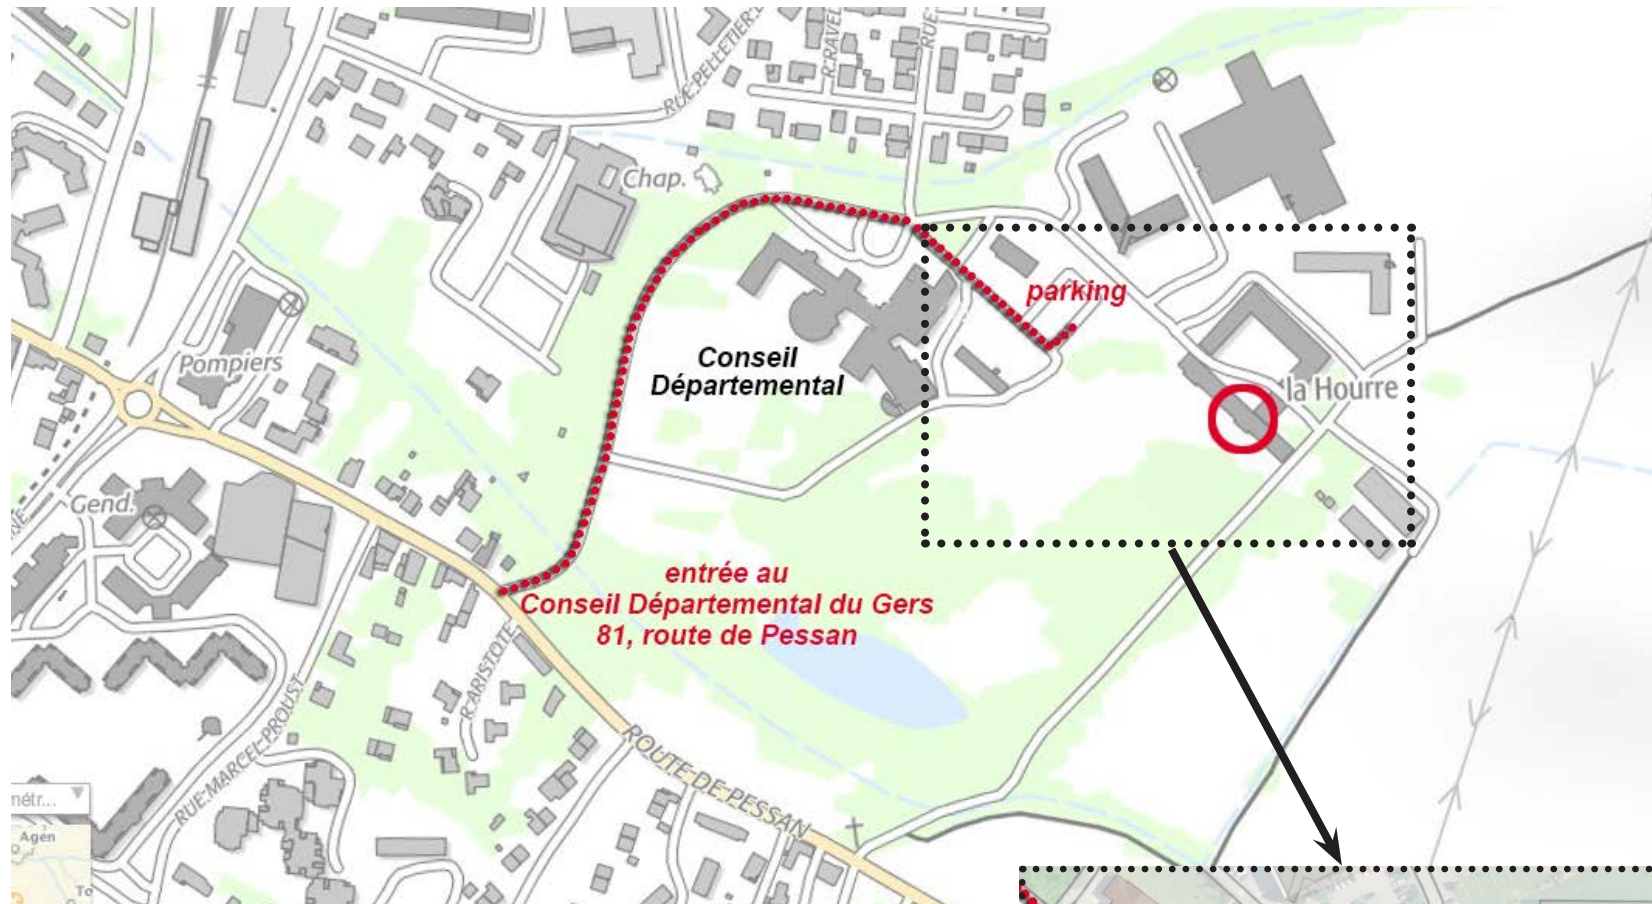

# Arbre & Paysage 32 a déménagé !

**Nouvelle adresse**  
93, route de Pessan  
32 000 AUCH

**tél et e-mail inchangés**

05 62 60 12 69

contact@arbre-et-paysage32.com

# Plan d'accès aux bureaux d'Arbre & Paysage 32

**Nouvelle adresse**  
93, route de Pessan  
32 000 AUCH

**façade côté parc**

**entrée (façade côté cour)**

**tél et e-mail inchangés**

05 62 60 12 69

contact@arbre-et-paysage32.com