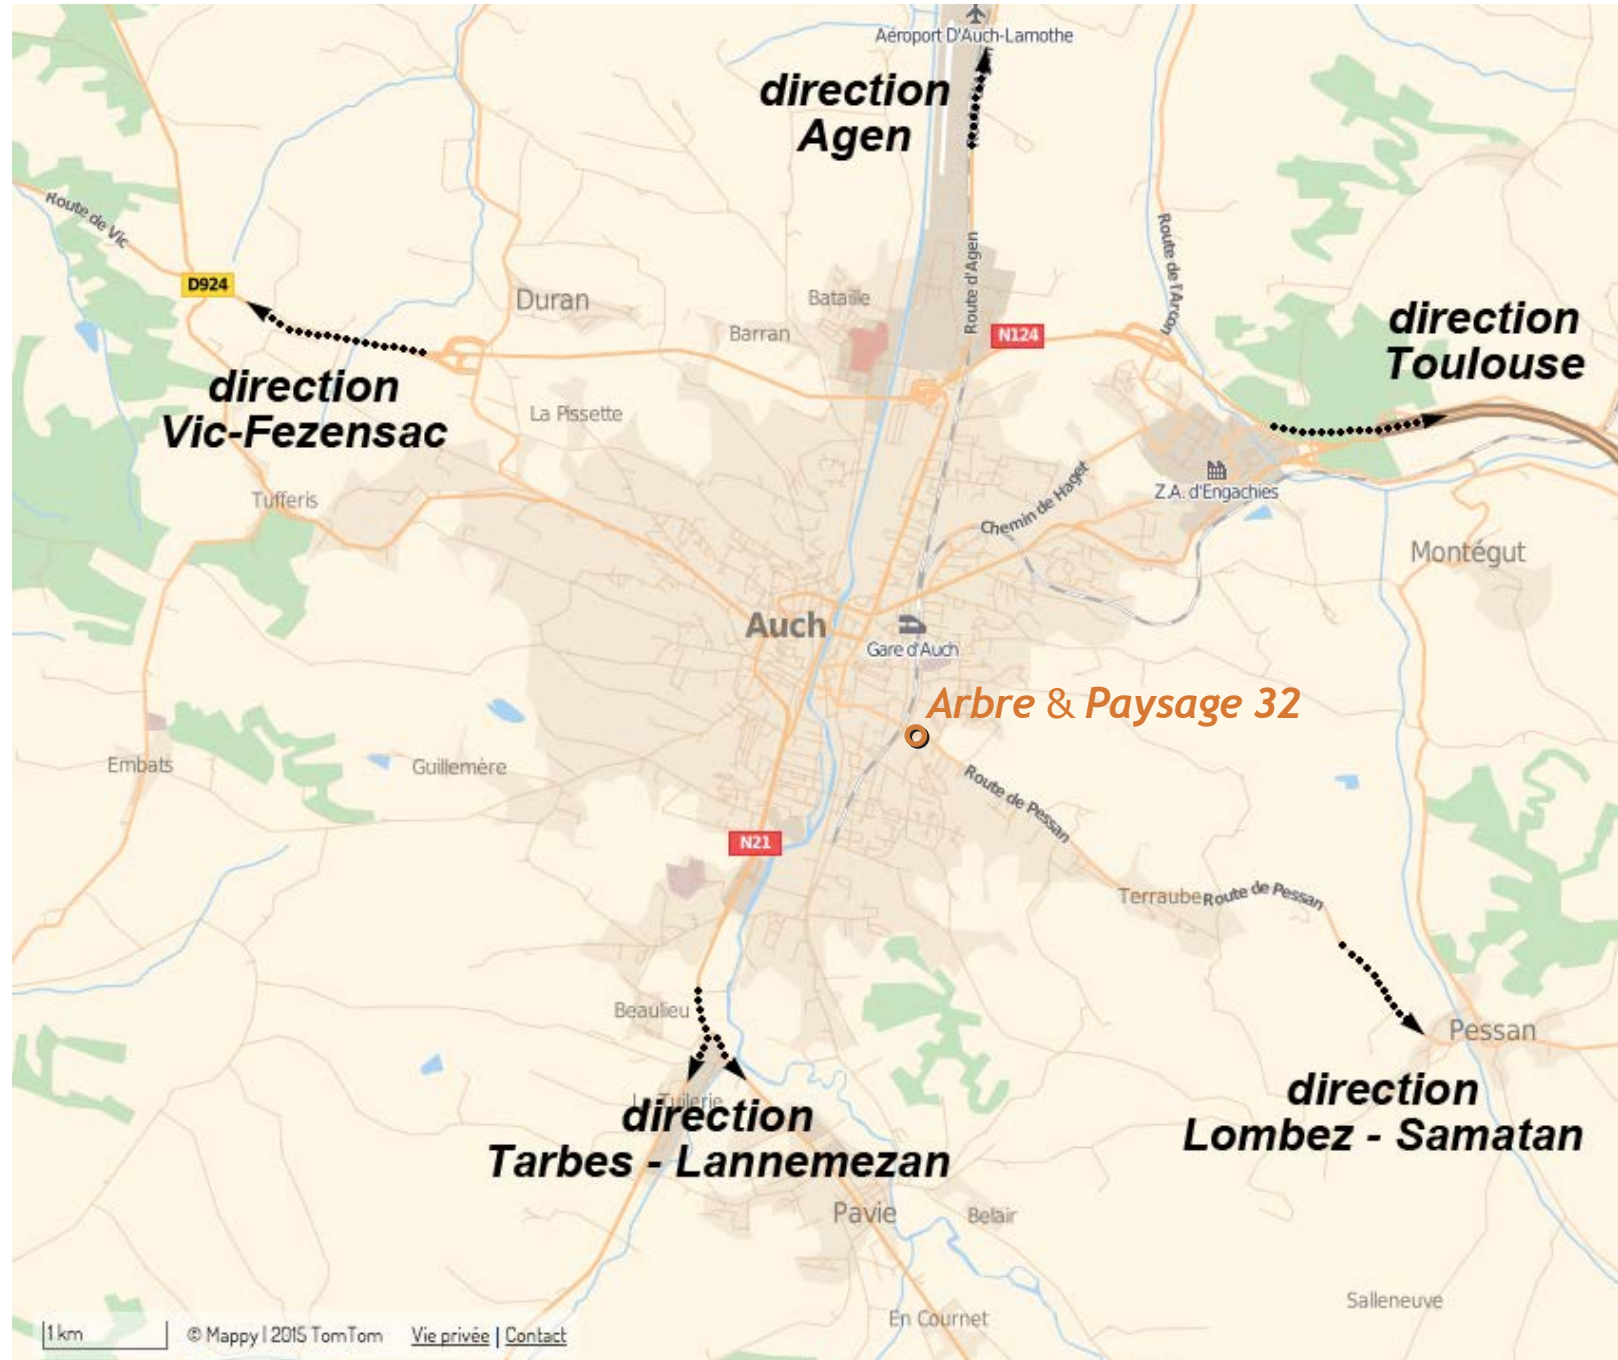

Arbre & Paysage 32 a déménagé !

Nouvelle adresse
93, route de Pessan
32 000 AUCH

tél et e-mail inchangés

05 62 60 12 69

contact@arbre-et-paysage32.com