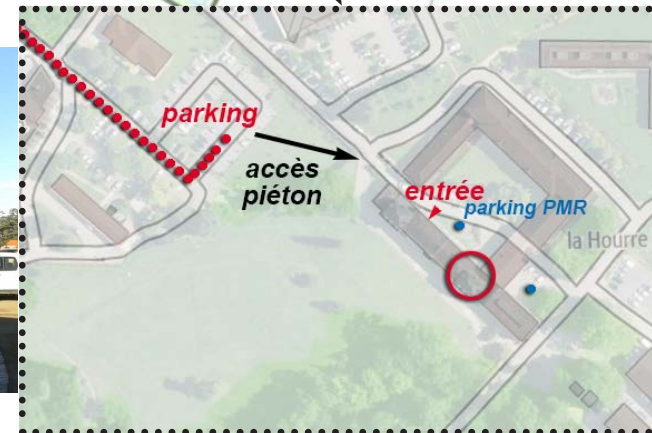

# Plan d'accès aux bureaux d'Arbre & Paysage 32

**Nouvelle adresse**  
93, route de Pessan  
32 000 AUCH

**façade côté parc**

**entrée (façade côté cour)**

**tél et e-mail inchangés**

05 62 60 12 69

contact@arbre-et-paysage32.com